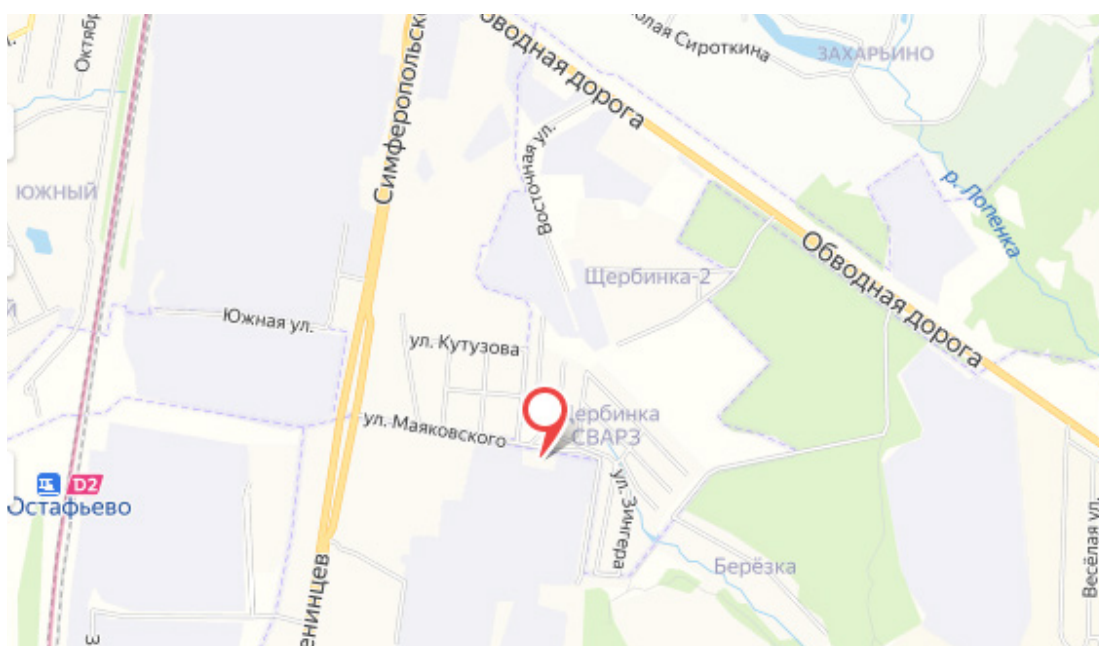

СХЕМА ПРОЕЗДА НА СКЛАД

Адрес склада: Московская Область г. Подольск ул. Вишневая, 11, складской комплекс «ЕЛЕНА» (55.486846, 37.574947)

Часы работы: 9:00 - 17:30

Контактное лицо: Урнышев Андрей - 8-910-445-34-65

Как добраться на автомобиле из Подольска: Двигаетесь по проспекту Юных Ленинцев в сторону Москвы. Слева от вас будет супермаркет «Карусель», после него сразу поворот к нам направо. Когда вы повернете к нам с основной трассы, через 700 метров будет находиться одноэтажное здание с вывеской «Складской комплекс ЕЛЕНА», в этом здании находится бюро пропусков.

Как добраться на автомобиле из Москвы: При выезде за МКАД по Варшавскому шоссе сворачиваем на указатель «Подольск». Проезжаем 9,5 км, справа стоит стелла «Подольск» (буквы расположены вертикально), напротив нее поворот к нам. Сразу повернуть не удастся, там установлено металлическое ограждение, разделяющее потоки автотранспорта. Разворот через 500 метров. Когда вы повернете к нам с основной трассы, через 700 метров будет находиться одноэтажное здание с вывеской «Складской комплекс ЕЛЕНА», в этом здании находится бюро пропусков.