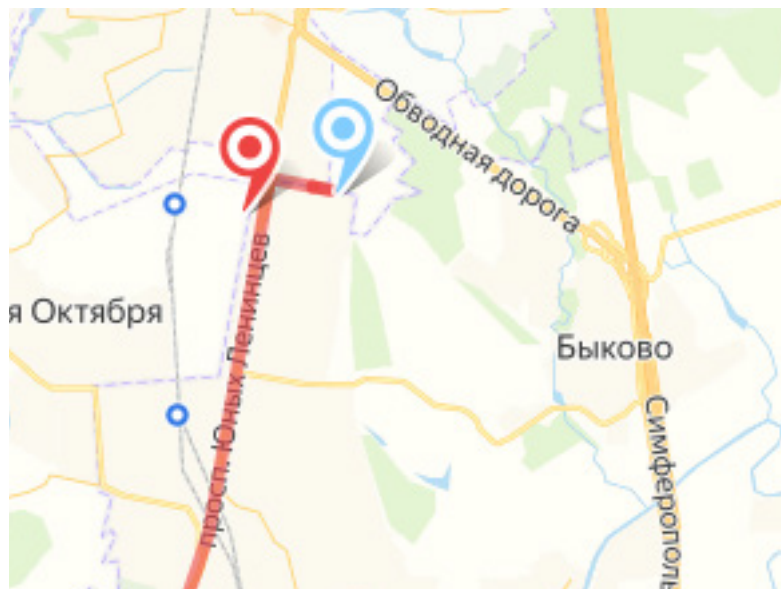

СХЕМА ПРОЕЗДА НА СКЛАД

Адрес склада: Московская Область г. Подольск ул. Вишневая, 11, складской комплекс «ЕЛЕНА» (55.486846, 37.574947)

Часы работы: 9:00 - 17:30

Контактное лицо: Урнышев Андрей - 8-910-445-34-65

Как добраться на автомобиле из Подольска: Двигаетесь по проспекту Юных Ленинцев в сторону Москвы. Слева от вас будет супермаркет «Карусель», после него сразу поворот к нам направо. Когда вы повернете к нам с основной трассы, через 700 метров будет находиться одноэтажное здание с вывеской «Складской комплекс ЕЛЕНА», в этом здании находится бюро пропусков.

Как добраться на автомобиле из Москвы: При выезде за МКАД по Варшавскому шоссе сворачиваем на указатель «Подольск». Проезжаем 9,5 км, справа стоит стелла «Подольск» (буквы расположены вертикально), напротив нее поворот к нам. Сразу повернуть не удастся, там установлено металлическое ограждение, разделяющее потоки автотранспорта. Разворот через 500 метров. Когда вы повернете к нам с основной трассы, через 700 метров будет находиться одноэтажное здание с вывеской «Складской комплекс ЕЛЕНА», в этом здании находится бюро пропусков.